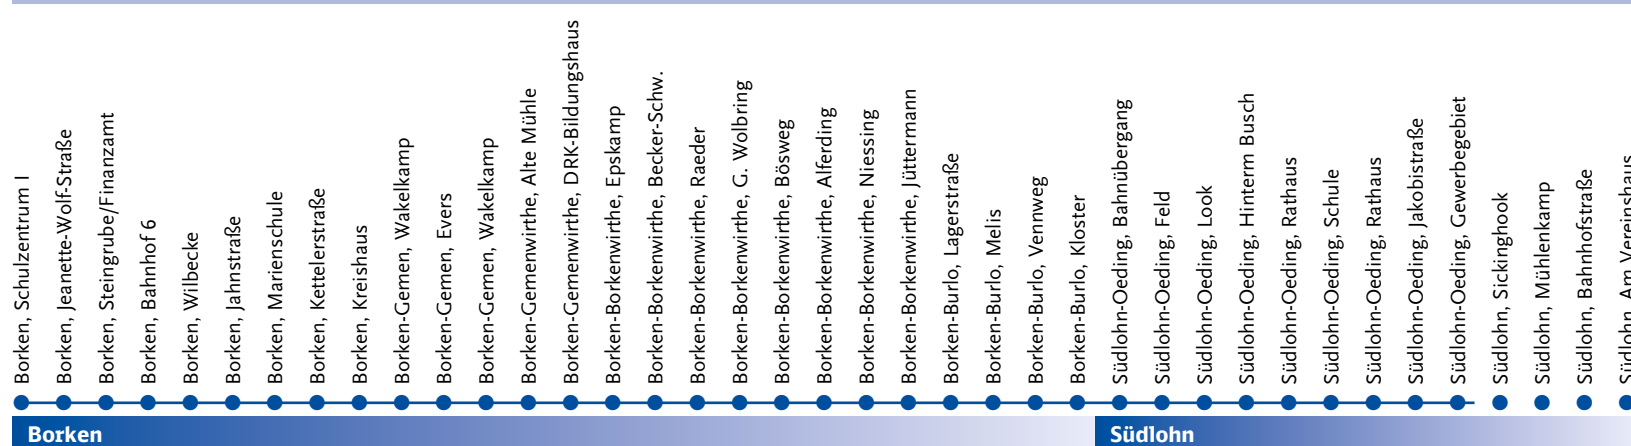

Fahrplan R54 Borken – Südlohn

Linienband der R54

- F** in den Ferien in NRW
- S** an Schultagen in NRW
- S1** fährt weiter bis Borken, Remigiusschule, an: 7.17 Uhr
- S2** Fahrt beginnt bereits in Südlohn, Am Vereinshaus um 7.34 Uhr
- 3** Fahrt beginnt bereits in Südlohn, Am Vereinshaus um 15.46
- U** nicht am 25.12.
- W** nicht am 24. und 31.12.
- ALD** Taxibus, fährt nur nach telef. Anmeldung mind. 30 Min. vor Abfahrt unter **02861/2468**