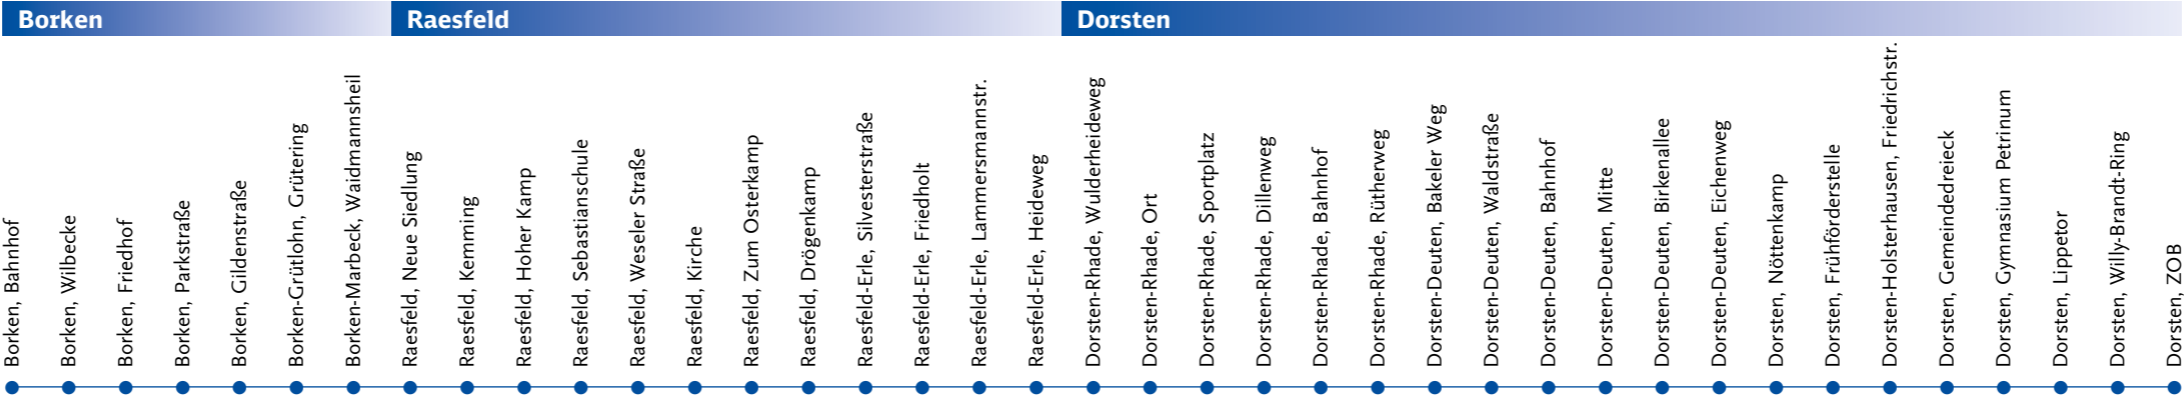

Wir wünschen Ihnen eine gute Fahrt.
DB Westfalenbus Kreis Borken

- **F** = In den Ferien in NRW
- **S** = An Schultagen in NRW
- **U** = Nicht am 25.12.
- **W** = Nicht am 24. und 31.12.

Alle Angaben ohne Gewähr.

! Die Linie R21 verkehrt z.T. bis Dorsten, ZOB. Ab Haltestelle „Heideweg“ als Linie 295.

Bitte beachten Sie, dass in den Fahrplandaten nicht alle Haltestellen des Fahrwegs angegeben sind.

Die Linie R21 wird betrieben von der:

Mit finanzieller Unterstützung des

Kreis Borken
Burloer Straße 93
46325 Borken
www.kreis-borken.de

Linienband der R21/295

* 20 ct./Anruf aus dem dt. Festnetz; max. 60 ct./Anruf aus dem Mobilnetz

Noch mobiler mit 60plus.

Abgefahren: Das 60plusAbo für Westfalen-Lippe.

Für nur **88,90 € / mtl.** westfalenweit mobil.

Für jeden das richtige Abo: westfalentarif.de

WESTFALENTARIF
Der Eine für Bus und Bahn.