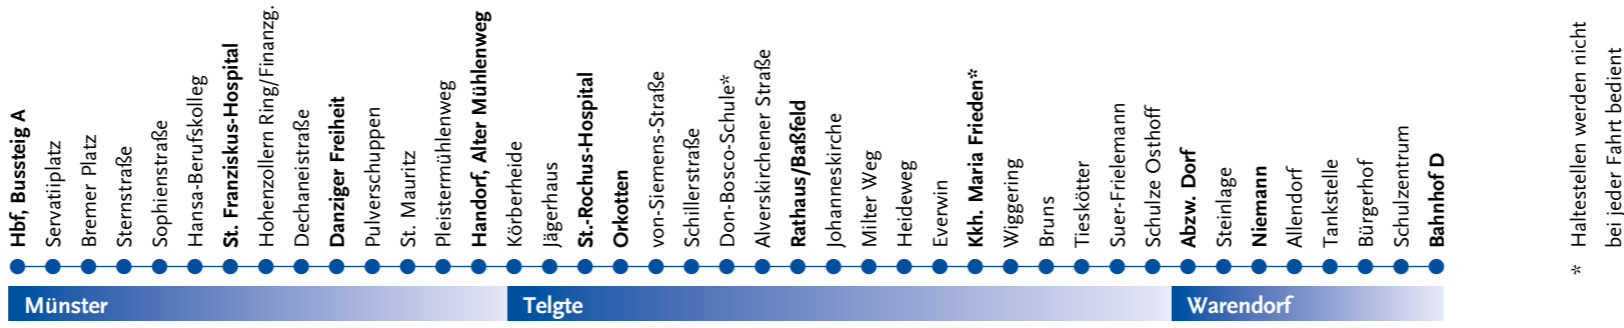

Linienband der R11

* Haltestellen werden nicht bei jeder Fahrt bedient

Liebe Fahrgäste, die Regionalbuslinie R11 fährt montags bis freitags und auch am Samstag im Stundentakt von Warendorf über Telgte nach Münster und zurück. Auch sonn- und feiertags gibt es ein gutes Fahrtenangebot. Unser Fahrplanmini wird vom Kreis Warendorf unterstützt und enthält die wichtigsten Fahrzeiten sowie zum besseren Überblick auch ein Linienband.

Kennen Sie schon unsere Nachtbusse N2 (Münster – Telgte und zurück) und N22 (Warendorf – Telgte)? Wir bringen Sie auch in den Nächten von Freitag auf Samstag bzw. von Samstag auf Sonntag sicher wieder nach Hause. Infos hierzu unter www.nachtbus.de. Möchten Sie sich über Tickets und Tarife informieren, besuchen Sie unsere Internetseite westfalenbus.de.

Fragen zum Abo beantwortet Ihnen gerne unser Abo-Management.

Wir wünschen Ihnen eine gute Fahrt!
DB Westfalenbus Kreis Warendorf

Sie haben noch Fragen?

WB Westfalen Bus GmbH
Kundendialog
Bahnhofstraße 1-5 · 48143 Münster
Telefon: 01806-607085*
Mo.-Fr. 6 Uhr bis 22 Uhr
Sa. 7 Uhr bis 14 Uhr
E-Mail: dregionbusnrw@deutschebahn.com

Unser **Abo-Management** hilft Ihnen gerne weiter. Sie erreichen die Mitarbeiterinnen und Mitarbeiter unseres Abo-Managements unter der Rufnummer: **02581-459 8163** oder per E-Mail unter: aboinfo-nrw@deutschebahn.com.

Im Internet finden Sie uns unter: westfalenbus.de

* 20 ct./Anruf aus dem dt. Festnetz; max. 60 ct./Anruf aus dem Mobilnetz